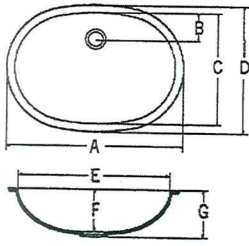

מידות חיצוניות בס"מ			כיורים
אורך	רוחב	גובה	דגם
59.2	48.2	20.2	A1231
46	46	22.5	A1181
קוטר חיצוני 37.6		11.5	A3148 עגול
51.7	38.6	14	A3201 אליפסי
54.8	39.6	15.6	A3211 אליפסי
46.2	37.6	13.9	A3181 אליפסי
88.6	48.6	19.1	* A2341 כיורים כפולים
79.4	48.1	25	* A2311 כיורים כפולים
83.4	54.8	22.9	* A2321 כיורים כפולים
44	44	32.5	B1160
45	50	20	B1177
58.1	45.1	20	B1212
42.7	28	10.6	B3150
52.4	32.7	10.6	B3190
44.9	44.9	19	B3180
55	33	14	B3200
75	44.8	20	B3290
* כיורים המסומנים בצבע זה קיימים עד גמר המלאי			

## LAVATORY SINKS / BASINS

A3211 ✓

A 548 mm  
B 86 mm  
C 356 mm  
D 396 mm  
E 508 mm  
F 156 mm  
G 173 mm

A3181 ✓

A 462 mm  
B 94 mm  
C 336 mm  
D 376 mm  
E 422 mm  
F 139 mm  
G 156 mm

B3150 ✓

A 428 mm  
B 278 mm  
C 328 mm  
D 378 mm  
E 116 mm  
F 138 mm

B3190 ✓

A 524 mm  
B 279 mm  
C 324 mm  
D 474 mm  
E 116 mm  
F 138 mm

## KITCHEN / UTILITY SINKS

A2311 ✓

A 794 mm  
B 110 mm  
C 421 mm  
D 481 mm  
E 348 mm  
F 348 mm  
G 235 mm  
H 250 mm

A1181 ✓

A 460 mm  
B 400 mm  
C 461 mm  
D 400 mm  
E 208 mm  
F 225 mm

A1231 ✓

A 592 mm  
B 422 mm  
C 482 mm  
D 532 mm  
E 187 mm  
F 202 mm