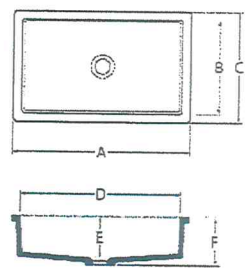

מידות חיצוניות בס"מ			כיורים
אורך	רוחב	גובה	דגם
59.2	48.2	20.2	A1231
46	46	22.5	A1181
קוטר חיצוני 37.6		11.5	A3148 עגול
51.7	38.6	14	A3201 אליפסי
54.8	39.6	15.6	A3211 אליפסי
46.2	37.6	13.9	A3181 אליפסי
88.6	48.6	19.1	* A2341 כיורים כפולים
79.4	48.1	25	* A2311 כיורים כפולים
83.4	54.8	22.9	* A2321 כיורים כפולים
44	44	32.5	B1160
45	50	20	B1177
58.1	45.1	20	B1212
42.7	28	10.6	B3150
52.4	32.7	10.6	B3190
44.9	44.9	19	B3180
55	33	14	B3200
75	44.8	20	B3290
* כיורים המסומנים בצבע זה קיימים עד גמר המלאי			

## LAVATORY SINKS / BASINS

A3211 ✓

A 548 mm  
B 86 mm  
C 356 mm  
D 396 mm  
E 508 mm  
F 156 mm  
G 173 mm

A3181 ✓

A 462 mm  
B 94 mm  
C 336 mm  
D 376 mm  
E 422 mm  
F 139 mm  
G 156 mm

B3150 ✓

A 428 mm  
B 278 mm  
C 328 mm  
D 378 mm  
E 116 mm  
F 138 mm

B3190 ✓

A 524 mm  
B 279 mm  
C 324 mm  
D 474 mm  
E 116 mm  
F 138 mm

## KITCHEN / UTILITY SINKS

A2311 ✓

A 794 mm  
B 110 mm  
C 421 mm  
D 481 mm  
E 348 mm  
F 348 mm  
G 235 mm  
H 250 mm

A1181 ✓

A 460 mm  
B 400 mm  
C 461 mm  
D 400 mm  
E 208 mm  
F 225 mm

A1231 ✓

A 592 mm  
B 422 mm  
C 482 mm  
D 532 mm  
E 187 mm  
F 202 mm