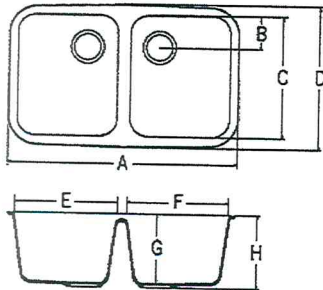

מידות חיצוניות בס"מ			כיורים
אורך	רוחב	גובה	דגם
59.2	48.2	20.2	A1231
46	46	22.5	A1181
קוטר חיצוני 37.6		11.5	A3148 עגול
51.7	38.6	14	A3201 אליפסי
54.8	39.6	15.6	A3211 אליפסי
46.2	37.6	13.9	A3181 אליפסי
88.6	48.6	19.1	* A2341 כיורים כפולים
79.4	48.1	25	* A2311 כיורים כפולים
83.4	54.8	22.9	* A2321 כיורים כפולים
44	44	32.5	B1160
45	50	20	B1177
58.1	45.1	20	B1212
42.7	28	10.6	B3150
52.4	32.7	10.6	B3190
44.9	44.9	19	B3180
55	33	14	B3200
75	44.8	20	B3290
* כיורים המסומנים בצבע זה קיימים עד גמר המלאי			

## LAVATORY SINKS / BASINS

A3211 ✓

A 548 mm  
B 86 mm  
C 356 mm  
D 396 mm  
E 508 mm  
F 156 mm  
G 173 mm

A3181 ✓

A 462 mm  
B 94 mm  
C 336 mm  
D 376 mm  
E 422 mm  
F 139 mm  
G 156 mm

B3150 ✓

A 428 mm  
B 278 mm  
C 328 mm  
D 378 mm  
E 116 mm  
F 138 mm

B3190 ✓

A 524 mm  
B 279 mm  
C 324 mm  
D 474 mm  
E 116 mm  
F 138 mm

## KITCHEN / UTILITY SINKS

A2311 ✓

A 794 mm  
B 110 mm  
C 421 mm  
D 481 mm  
E 348 mm  
F 348 mm  
G 235 mm  
H 250 mm

A1181 ✓

A 460 mm  
B 400 mm  
C 461 mm  
D 400 mm  
E 208 mm  
F 225 mm

A1231 ✓

A 592 mm  
B 422 mm  
C 482 mm  
D 532 mm  
E 187 mm  
F 202 mm