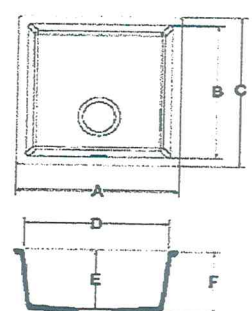

מידות חיצוניות בס"מ			כיורים
אורך	רוחב	גובה	דגם
59.2	48.2	20.2	A1231
46	46	22.5	A1181
קוטר חיצוני 37.6		11.5	A3148 עגול
51.7	38.6	14	A3201 אליפסי
54.8	39.6	15.6	A3211 אליפסי
46.2	37.6	13.9	A3181 אליפסי
88.6	48.6	19.1	* A2341 כיורים כפולים
79.4	48.1	25	* A2311 כיורים כפולים
83.4	54.8	22.9	* A2321 כיורים כפולים
44	44	32.5	B1160
45	50	20	B1177
58.1	45.1	20	B1212
42.7	28	10.6	B3150
52.4	32.7	10.6	B3190
44.9	44.9	19	B3180
55	33	14	B3200
75	44.8	20	B3290
* כיורים המסומנים בצבע זה קיימים עד גמר המלאי			

B3190 ✓

A 524 mm  
B 279 mm  
C 324 mm  
D 474 mm  
E 116 mm  
F 138 mm

## KITCHEN / UTILITY SINKS

A2311 ✓

A 794 mm  
B 110 mm  
C 421 mm  
D 481 mm  
E 348 mm  
F 348 mm  
G 235 mm  
H 250 mm

A1181 ✓

A 460 mm  
B 400 mm  
C 461 mm  
D 400 mm  
E 208 mm  
F 225 mm

A1231 ✓

A 592 mm  
B 422 mm  
C 482 mm  
D 532 mm  
E 187 mm  
F 202 mm

B3290 ✓

A 750 mm  
B 400 mm  
C 450 mm  
D 700 mm  
E 185 mm  
F 200 mm

B3180 ✓

A 450 mm  
B 400 mm  
C 450 mm  
D 400 mm  
E 175 mm  
F 190 mm