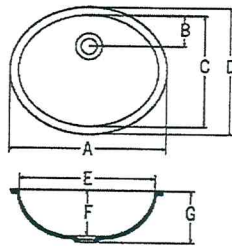

מידות חיצוניות בס"מ			כיורים
אורך	רוחב	גובה	דגם
59.2	48.2	20.2	A1231
46	46	22.5	A1181
קוטר חיצוני 37.6		11.5	A3148 עגול
51.7	38.6	14	A3201 אליפסי
54.8	39.6	15.6	A3211 אליפסי
46.2	37.6	13.9	A3181 אליפסי
88.6	48.6	19.1	* A2341 כיורים כפולים
79.4	48.1	25	* A2311 כיורים כפולים
83.4	54.8	22.9	* A2321 כיורים כפולים
44	44	32.5	B1160
45	50	20	B1177
58.1	45.1	20	B1212
42.7	28	10.6	B3150
52.4	32.7	10.6	B3190
44.9	44.9	19	B3180
55	33	14	B3200
75	44.8	20	B3290
* כיורים המסומנים בצבע זה קיימים עד גמר המלאי			

## LAVATORY SINKS / BASINS

A3211 ✓

A 548 mm  
B 86 mm  
C 356 mm  
D 396 mm  
E 508 mm  
F 156 mm  
G 173 mm

A3181 ✓

A 462 mm  
B 94 mm  
C 336 mm  
D 376 mm  
E 422 mm  
F 139 mm  
G 156 mm

B3150 ✓

A 428 mm  
B 278 mm  
C 328 mm  
D 378 mm  
E 116 mm  
F 138 mm

B3190 ✓

A 524 mm  
B 279 mm  
C 324 mm  
D 474 mm  
E 116 mm  
F 138 mm

## KITCHEN / UTILITY SINKS

A2311 ✓

A 794 mm  
B 110 mm  
C 421 mm  
D 481 mm  
E 348 mm  
F 348 mm  
G 235 mm  
H 250 mm

A1181 ✓

A 460 mm  
B 400 mm  
C 461 mm  
D 400 mm  
E 208 mm  
F 225 mm

A1231 ✓

A 592 mm  
B 422 mm  
C 482 mm  
D 532 mm  
E 187 mm  
F 202 mm