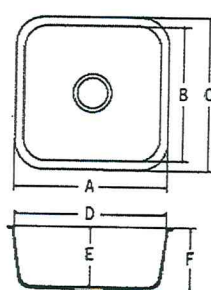

מידות חיצוניות בס"מ			כיורים
אורך	רוחב	גובה	דגם
59.2	48.2	20.2	A1231
46	46	22.5	A1181
קוטר חיצוני 37.6		11.5	A3148 עגול
51.7	38.6	14	A3201 אליפסי
54.8	39.6	15.6	A3211 אליפסי
46.2	37.6	13.9	A3181 אליפסי
88.6	48.6	19.1	* A2341 כיורים כפולים
79.4	48.1	25	* A2311 כיורים כפולים
83.4	54.8	22.9	* A2321 כיורים כפולים
44	44	32.5	B1160
45	50	20	B1177
58.1	45.1	20	B1212
42.7	28	10.6	B3150
52.4	32.7	10.6	B3190
44.9	44.9	19	B3180
55	33	14	B3200
75	44.8	20	B3290
* כיורים המסומנים בצבע זה קיימים עד גמר המלאי			

## LAVATORY SINKS / BASINS

A3211 ✓

A 548 mm  
B 86 mm  
C 356 mm  
D 396 mm  
E 508 mm  
F 156 mm  
G 173 mm

A3181 ✓

A 462 mm  
B 94 mm  
C 336 mm  
D 376 mm  
E 422 mm  
F 139 mm  
G 156 mm

B3150 ✓

A 428 mm  
B 278 mm  
C 328 mm  
D 378 mm  
E 116 mm  
F 138 mm

B3190 ✓

A 524 mm  
B 279 mm  
C 324 mm  
D 474 mm  
E 116 mm  
F 138 mm

## KITCHEN / UTILITY SINKS

A2311 ✓

A 794 mm  
B 110 mm  
C 421 mm  
D 481 mm  
E 348 mm  
F 348 mm  
G 235 mm  
H 250 mm

A1181 ✓

A 460 mm  
B 400 mm  
C 461 mm  
D 400 mm  
E 208 mm  
F 225 mm

A1231 ✓

A 592 mm  
B 422 mm  
C 482 mm  
D 532 mm  
E 187 mm  
F 202 mm