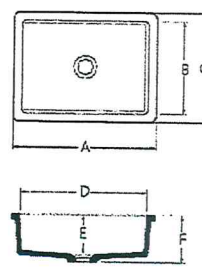

מידות חיצוניות בס"מ			כיורים
אורך	רוחב	גובה	דגם
59.2	48.2	20.2	A1231
46	46	22.5	A1181
קוטר חיצוני 37.6		11.5	A3148 עגול
51.7	38.6	14	A3201 אליפסי
54.8	39.6	15.6	A3211 אליפסי
46.2	37.6	13.9	A3181 אליפסי
88.6	48.6	19.1	* A2341 כיורים כפולים
79.4	48.1	25	* A2311 כיורים כפולים
83.4	54.8	22.9	* A2321 כיורים כפולים
44	44	32.5	B1160
45	50	20	B1177
58.1	45.1	20	B1212
42.7	28	10.6	B3150
52.4	32.7	10.6	B3190
44.9	44.9	19	B3180
55	33	14	B3200
75	44.8	20	B3290
* כיורים המסומנים בצבע זה קיימים עד גמר המלאי			

## LAVATORY SINKS / BASINS

A3211 ✓

A 548 mm  
B 86 mm  
C 356 mm  
D 396 mm  
E 508 mm  
F 156 mm  
G 173 mm

A3181 ✓

A 462 mm  
B 94 mm  
C 336 mm  
D 376 mm  
E 422 mm  
F 139 mm  
G 156 mm

B3150 ✓

A 428 mm  
B 278 mm  
C 328 mm  
D 378 mm  
E 116 mm  
F 138 mm

B3190 ✓

A 524 mm  
B 279 mm  
C 324 mm  
D 474 mm  
E 116 mm  
F 138 mm

## KITCHEN / UTILITY SINKS

A2311 ✓

A 794 mm  
B 110 mm  
C 421 mm  
D 481 mm  
E 348 mm  
F 348 mm  
G 235 mm  
H 250 mm

A1181 ✓

A 460 mm  
B 400 mm  
C 461 mm  
D 400 mm  
E 208 mm  
F 225 mm

A1231 ✓

A 592 mm  
B 422 mm  
C 482 mm  
D 532 mm  
E 187 mm  
F 202 mm