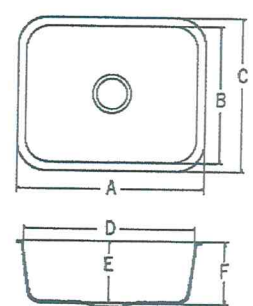

מידות חיצוניות בס"מ			כיורים
אורך	רוחב	גובה	דגם
59.2	48.2	20.2	A1231
46	46	22.5	A1181
קוטר חיצוני 37.6		11.5	A3148 עגול
51.7	38.6	14	A3201 אליפסי
54.8	39.6	15.6	A3211 אליפסי
46.2	37.6	13.9	A3181 אליפסי
88.6	48.6	19.1	* A2341 כיורים כפולים
79.4	48.1	25	* A2311 כיורים כפולים
83.4	54.8	22.9	* A2321 כיורים כפולים
44	44	32.5	B1160
45	50	20	B1177
58.1	45.1	20	B1212
42.7	28	10.6	B3150
52.4	32.7	10.6	B3190
44.9	44.9	19	B3180
55	33	14	B3200
75	44.8	20	B3290
* כיורים המסומנים בצבע זה קיימים עד גמר המלאי			

B3190 ✓

A 524 mm  
B 279 mm  
C 324 mm  
D 474 mm  
E 116 mm  
F 138 mm

## KITCHEN / UTILITY SINKS

A2311 ✓

A 794 mm  
B 110 mm  
C 421 mm  
D 481 mm  
E 348 mm  
F 348 mm  
G 235 mm  
H 250 mm

A1181 ✓

A 460 mm  
B 400 mm  
C 461 mm  
D 400 mm  
E 208 mm  
F 225 mm

A1231 ✓

A 592 mm  
B 422 mm  
C 482 mm  
D 532 mm  
E 187 mm  
F 202 mm

B3290 ✓

A 750 mm  
B 400 mm  
C 450 mm  
D 700 mm  
E 185 mm  
F 200 mm

B3180 ✓

A 450 mm  
B 400 mm  
C 450 mm  
D 400 mm  
E 175 mm  
F 190 mm