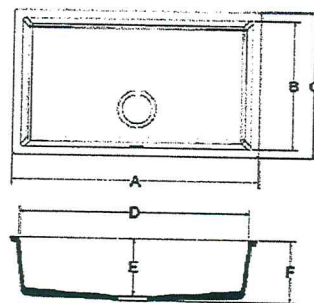

מידות חיצוניות בס"מ			כיורים
אורך	רוחב	גובה	דגם
59.2	48.2	20.2	A1231
46	46	22.5	A1181
קוטר חיצוני 37.6		11.5	A3148 עגול
51.7	38.6	14	A3201 אליפסי
54.8	39.6	15.6	A3211 אליפסי
46.2	37.6	13.9	A3181 אליפסי
88.6	48.6	19.1	* A2341 כיורים כפולים
79.4	48.1	25	* A2311 כיורים כפולים
83.4	54.8	22.9	* A2321 כיורים כפולים
44	44	32.5	B1160
45	50	20	B1177
58.1	45.1	20	B1212
42.7	28	10.6	B3150
52.4	32.7	10.6	B3190
44.9	44.9	19	B3180
55	33	14	B3200
75	44.8	20	B3290
* כיורים המסומנים בצבע זה קיימים עד גמר המלאי			

## LAVATORY SINKS / BASINS

A3211 ✓

A 548 mm  
B 86 mm  
C 356 mm  
D 396 mm  
E 508 mm  
F 156 mm  
G 173 mm

A3181 ✓

A 462 mm  
B 94 mm  
C 336 mm  
D 376 mm  
E 422 mm  
F 139 mm  
G 156 mm

B3150 ✓

A 428 mm  
B 278 mm  
C 328 mm  
D 378 mm  
E 116 mm  
F 138 mm

## KITCHEN / UTILITY SINKS

A2311 ✓

A 794 mm  
B 110 mm  
C 421 mm  
D 481 mm  
E 348 mm  
F 348 mm  
G 235 mm  
H 250 mm

A1181 ✓

A 460 mm  
B 400 mm  
C 461 mm  
D 400 mm  
E 208 mm  
F 225 mm

A1231 ✓

A 592 mm  
B 422 mm  
C 482 mm  
D 532 mm  
E 187 mm  
F 202 mm

B3290 ✓

A 750 mm  
B 400 mm  
C 450 mm  
D 700 mm  
E 185 mm  
F 200 mm

B3180 ✓

A 450 mm  
B 400 mm  
C 450 mm  
D 400 mm  
E 175 mm  
F 190 mm